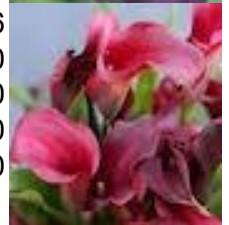

Zantedeschia	Calla Purple	Allure	12/14	500	€ 0,76
Zantedeschia	Calla Purple	Allure	14/18	350	€ 1,00
Zantedeschia	Calla Purple	Allure	18/20	175	€ 1,60
Zantedeschia	Calla Purple	Allure	20/24	125	€ 2,00
Zantedeschia	Calla Purple	Allure	24/+	100	€ 2,40